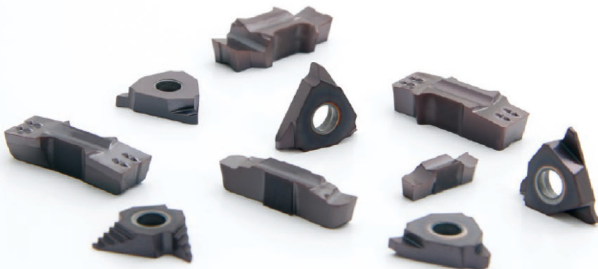

Wir liefern das komplette Programm:

- **HSS- und HM-Werkzeugspeziallösungen**
- **Wendepplatten-Speziallösungen**
- **Sonder-Spannlösungen**

Richtige **Beratung!**

Sonderwerkzeuge werden mit speziellen, einzigartigen Eigenschaften hergestellt, damit Sie sich optimal für Ihre Produktion eignen. Welche Werkzeuge jeweils richtig sind, ist nicht einfach zu beurteilen. Bei uns erhalten Sie deshalb eine vollumfängliche Beratung - von Zerspanungsexperten, die Ihnen die beste Lösung für Ihre individuelle Situation liefern.